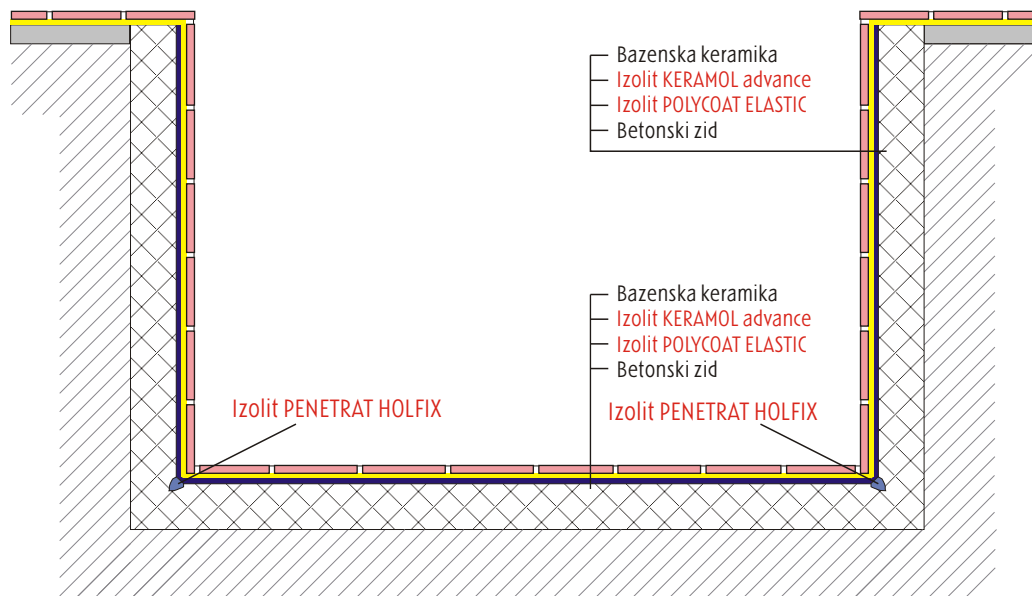

BAZENI ZA KUPANJE

DRAMIN
Savremeni gradevinski materijali

Bazen za kupanje - završna obrada keramičke pločice

Bazen za kupanje - završna obrada dvokomponentni elastični premaz u boji sa prethodnim ravnanjem podloge