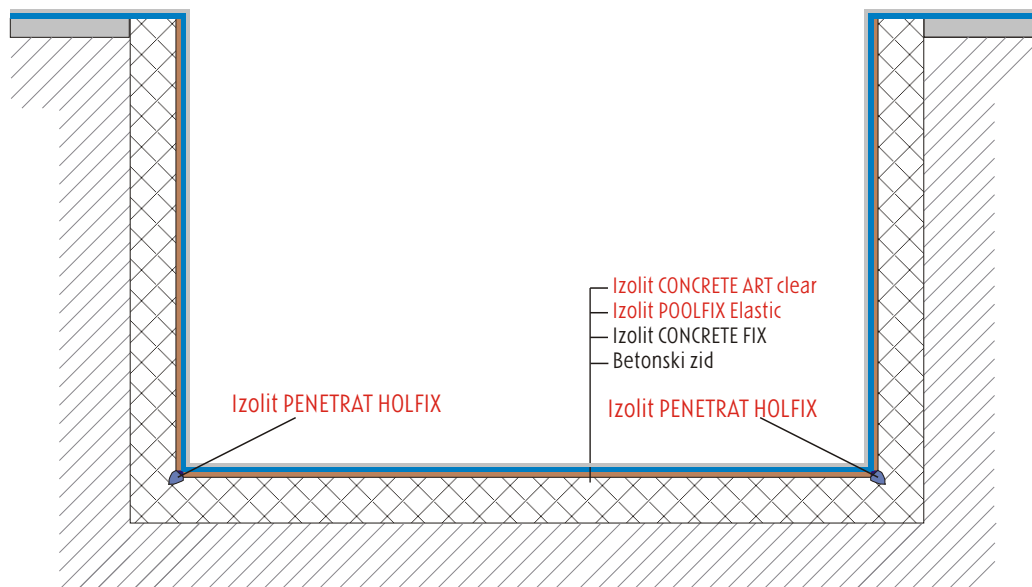

BAZENI ZA KUPANJE

DRAMIN
Savremeni gradevinski materijali

Bazen za kupanje - završna obrada keramičke pločice

Bazen za kupanje - završna obrada dvokomponentni elastični premaz u boji sa prethodnim ravnanjem podloge